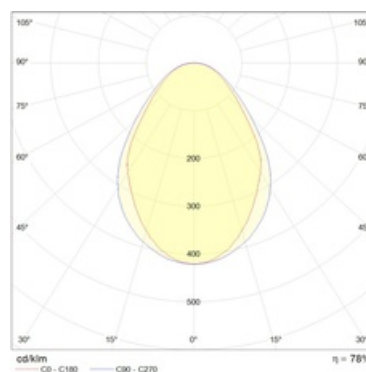

Установка

Светильник устанавливается на подвесах (в комплекте). Подвесы позволяют регулировать высоту установки светильника. Стандартная высота подвеса светильника – 1,2 м от рабочей зоны.

Конструкция

Корпус светильника состоит из алюминиевого профиля, окрашенного матовой порошковой краской. В ламповой версии обслуживание осуществляется через верхнюю поверхность светильника, закрытую крышкой. Источник питания (драйвер) установлен внутри светильника. В диммируемой версии световой поток регулируется с помощью пульта дистанционного управления от 10 до 100%. Корпус светильника имеет уровень защиты IP40 и устойчив к обработке дезинфицирующими средствами (30% перекись водорода) и воздействию ультрафиолета.

Оптическая часть

В ламповой версии светильника применяется отражатель из алюминия марки MIRO 5, что обеспечивает максимальную эффективность светильника. В обеих версиях светильника рассеиватель, выполненный из ПММА, обеспечивает равномерное, бестеневое освещение рабочей поверхности.

Package

Светильник комплектуется набором тросового подвеса и пультом дистанционного управления. Ламповая версия может комплектоваться лампами с CRI >80 или CRI >90.

Изображение:

Кривая силы света: