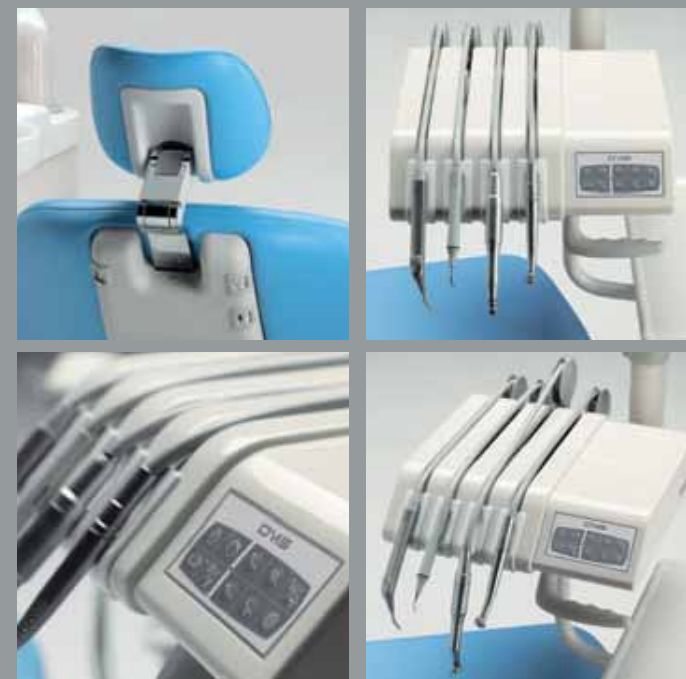

OVS
Diamo valore a un'idea

2

3

LINEA ESSE (Линей ЭССЕ)

Стоматологическая установка Linea Esse – известная модель фирмы O.M.S. В производстве Linea Esse применяются высококачественные материалы и компоненты. Linea Esse ценится стоматологами за эргономичность, надежность и широкий выбор дополнительных опций. Что еще можно ожидать от хорошего оборудования?

4

5

РАБОЧЕЕ МЕСТО ВРАЧА

Каждая деталь установки Linea Esse разработана для обеспечения максимальной эффективности и удобства работы стоматолога и создания комфортных условий для пациента:

- интуитивно понятный пульт управления;
- мягкий и точный механизм рычагов инструментов с малым радиусом перемещения в вертикальной плоскости;
- плавные контуры узлов установки и используемые материалы обеспечивают легкость очистки и дезинфекции рабочих поверхностей;
- комфортное кресло, управляемое как со спинки, так и с педали.

РАБОЧЕЕ МЕСТО АССИСТЕНТА

Установка Linea Esse предоставляет ассистенту больше свободы движений благодаря высокой мобильности рабочего столика и гидроблока. Для простоты очистки и дезинфекции верхняя часть гидроблока с плевательницей целиком выполнена из керамики.